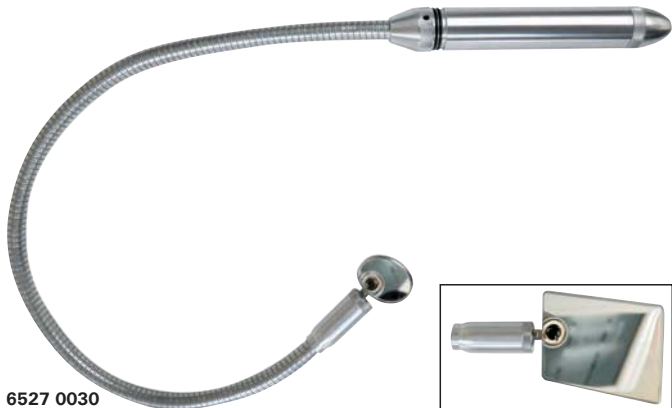

## Teleszkópos keresőtükör

Kivitel: Acél tükrőház fém foglalattal, krómozott teleszkópcső és műanyag komfort markolat.

Tükör mm	Hossz mm	6527 €	Gyártói kód
kerek, Ø 30	240-680	17,35	...0020
kerek, Ø 50	240-680	18,95	...0022
szögletes, 65 x 43	240-680	20,30	...0025
		(516)	

## Vizsgálószerszám készlet

Kivitel: Szállítás nylon tokban.

Kivitel	A készlet tartalma	6527 €	Gyártói kód
6-részes	1 karmos megfogó (6525 0011) 1 mágneses kiemelő flexibilis tengellyel, hossz 440 mm 1 teleszkópos keresőtükör, kerek, Ø 50 mm (6527 0022) 1 négyzetes tükrő teleszkópos keresőtükrőhöz, 43 x 65 mm 1 LED ceruzalámpa 2 AAA/LR03 mikro-ceruzaelemmel (9041 0023) 1 teleszkópos mágneses kiemelő, hossz 150-660 mm (6526 0011)	66,40	...0600
		(523)	

## LED vizsgálólámpa

Kivitel: Masszív alumíniumból, flexibilis tengellyel. A LED világítófej fehér fényt hoz létre és fröccsenő vízzel szemben védett. Ezen felül a fej törhetetlen nemesacél tükrővel rendelkezik. Szállítás elemekkel.

IP67

6527 0027 A mágnes fixen kapcsolódik a lámpafejhez.

6527 0030 A mágnes lecsavarozható.

6527 0027

6527 0030

Hossz mm	Markolat Ø mm	Kerek tükrő Ø mm	Szögletes tükrő mm	Világítási idő h	Fényerő lm	Elem	6527 €	Gyártói kód
500	22	30	-	150	15	2 x ceruza AA/LR6	49,10	...0027
560	22	30	65 x 43	150	15	2 x ceruza AA/LR6	65,30	...0030
							(523)	