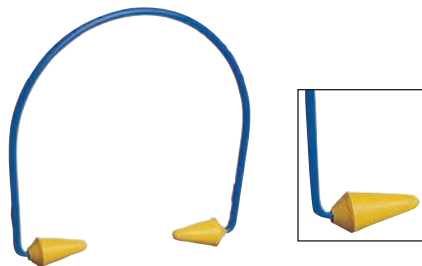

E·A·R®-Gehörschutzstöpsel Classic II

- 97 3740**
- Pegelbereich: hoch 30 dB(A), mittel 24 dB(A), tief 22 dB(A)
 - SNR-Wert: 28 dB(A)

Bez.-Nr.	Modell	Bestell-Nr. 97 3740 €/VE	
...0100	Classic II (Spenderbox)	59,00	250 Paar
...0200	Classic II (Taschenpackung)	1,41	5 Paar

(9621)

E·A·R®-Gehörschutzstöpsel Ultrafit

- 97 3745** Vorgeformter, lamellenförmiger Gehörschutzstöpsel mit zusätzlicher Sicherheitskordel.
- Leicht zu reinigen
 - Besonders langlebig
 - Pegelbereich: hoch 33 dB(A), mittel 28 dB(A), tief 25 dB(A)
 - SNR-Wert: 32 dB(A)

Bez.-Nr.	Modell	Bestell-Nr. 97 3745 €
...0100	Ultrafit	2,54

(9621)

E·A·R®-Gehörschutz Caboflex 600

- 97 3750** Gehörschützer mit Kinnbügel.
- Pegelbereich: hoch 25 dB(A), mittel 17 dB(A), tief 15 dB(A)
 - SNR-Wert: 21 dB(A)

Bez.-Nr.	Modell	Bestell-Nr. 97 3750 €
...0100	Caboflex 600	8,36
...1100	Ersatzstöpsel (Paar)	4,55

(9621)

E·A·R®-Gehörschutz Caps 200

- 97 3755** Bügelgehörschützer mit gutem Tragekomfort.
- Pegelbereich: hoch 27 dB(A), mittel 19 dB(A), tief 17 dB(A)
 - SNR-Wert: 23 dB(A)