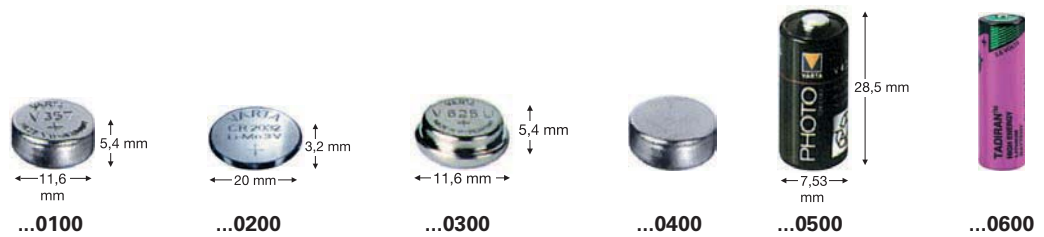

## Batterien LONGLIFE-Power

**91 0805** Langanhaltende Batterien für den Dauereinsatz.

Bez.-Nr.	Modell/Typ	Bestell-Nr. <b>91 0805</b> €/VE	Spannung V	Abmessung ca. D x H mm	
...0100	Micro AAA, LR03	2,37	1,5	10,5 x 44,5	4
...0200	Mignon AA, LR06	2,49	1,5	14,5 x 50,5	4
...0300	Baby C, LR14	2,37	1,5	25,5 x 49,5	2
...0400	Mono D, LR20	2,91	1,5	33,0 x 61,0	2
...0500	9V-Block, 6LR61	2,17	9,0	16,0 x 25,5 x 48,5	1

## Knopfzellen/Sonderbatterien

Bez.-Nr.	Modell	Bestell-Nr. <b>91 0810</b> €/VE	Spannung V	Abmessung ca. D x L mm	
...0100	V 357 Silber	1,69	1,55	11,6 x 5,4	1
...0200	V 2032 Lithium	1,14	3,00	20,0 x 3,2	1
...0300	V 13 GA Alkaline	0,57	1,50	11,6 x 5,4	1
...0400	AG 5 Lithium	0,96	1,50	7,7 x 5,2	1
...0500	V 23 GA Alkaline	2,49	12,00	7,5 x 28,5	1
...0600	SL 760 Lithium	12,80	3,60	14,0 x 50,0	1

Bez.-Nr.	Modell/Typ	Bestell-Nr. <b>91 0816</b> €/VE	Spannung V	Leistung mAh	Abmessung ca. D x H mm	
...0100	Micro AAA, HR03	20,80	1,2	1000	10,5 x 44,5	4
...0200	Mignon AA, HR06	25,30	1,2	2100	14,3 x 50,5	4
...0300	Baby C, HR14	17,60	1,2	3000	25,5 x 49,5	2
...0400	Mono D, HR20	17,60	1,2	3000	33,0 x 61,0	2
...0500	9V-Block, 6LR61	17,10	8,4	200	16,0 x 25,5 x 48,5	1