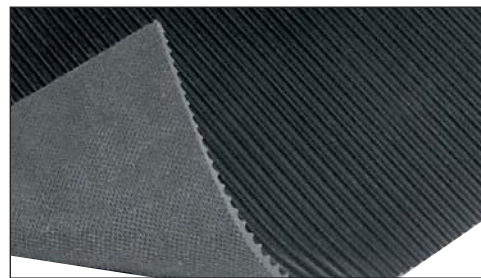

YOGA ALLROUND® + YOGA INDUSTRIE® Arbeitsplatzmatten

Einsatzort: Werkbänke, Montageplätze, stehende Tätigkeiten, härterer Industrieinsatz.

1. **73 0645**
2. Wirkt stoßdämpfend und entlastend
   - Ideal für Böden auf denen eine trockene, trittsichere und rutschfeste Oberfläche gewünscht wird
   - Perfekt auch für Arbeitsplätze an denen große Flächen ausgelegt werden sollen
   - Wirkt lärm-dämmend und senkt den Trittschallpegel
   - Isoliert gegen kalte Böden
   - Durch Montage von Leisten mit Sackkarren, Handwagen etc. befahrbar
   - Leicht in Form zu schneiden und individuell anzupassen
   - Einfach zu reinigen
   - Schnelle Montage/Demontage
   - Muss nicht verklebt oder fixiert werden
   - Ideale Reinigung mit Hochdruckreiniger und Industrienass-/Trockensauger