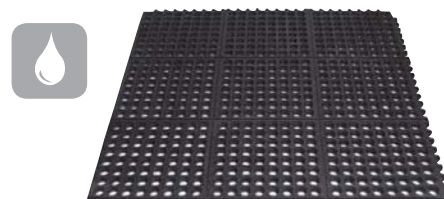

- 73 0643**
- Feinriefenmatte aus schwarzem Naturgummi
 - Fein gerillte, geschlossene Oberfläche
 - Schonende und rutschsichere Lagerfläche für empfindliche Güter
 - Problemlos zuschneidbar

Bez.-Nr.	Artikel	Bestell-Nr. 73 0643 €	PE	Maße (B x L x H) mm
...0100	Matte	41,20	Stück	700 x 1.500 x 3
...0200		54,90		700 x 2.000 x 3
...0300	Rollenware	23,90	lfd. Mtr.	1.000 x 3 x max. 10 m

(7403)

Mindestabnahme bei Rollenware 1 Meter.

YOGA ALLROUND® + YOGA INDUSTRIE® Arbeitsplatzmatten

Einsatzort: Werkbänke, Montageplätze, stehende Tätigkeiten, härterer Industrieinsatz.

- 73 0645**
- Wirkt stoßdämpfend und entlastend
 - Ideal für Böden auf denen eine trockene, trittsichere und rutschfeste Oberfläche gewünscht wird
 - Perfekt auch für Arbeitsplätze an denen große Flächen ausgelegt werden sollen
 - Wirkt lärm-dämmend und senkt den Trittschallpegel
 - Isoliert gegen kalte Böden
 - Durch Montage von Leisten mit Sackkarren, Handwagen etc. befahrbar
 - Leicht in Form zu schneiden und individuell anzupassen
 - Einfach zu reinigen
 - Schnelle Montage/Demontage
 - Muss nicht verklebt oder fixiert werden
 - Ideale Reinigung mit Hochdruckreiniger und Industrienass-/Trockensauger

...0100

...0200

Bez.-Nr.	Artikel	Bestell-Nr. 73 0645 €	Ausführung	Farbe	Maße (L x B x H) ca. mm
...0100	Platte	74,50	offen	schwarz	900 x 900 x 15
...0200		74,50	geschlossen		900 x 900 x 17
...0300	Leiste	17,60	männlich	gelb	965 x 65 x 17
...0400		17,60	weiblich		
...0500		17,60	männlich	schwarz	
...0600		17,60	weiblich		